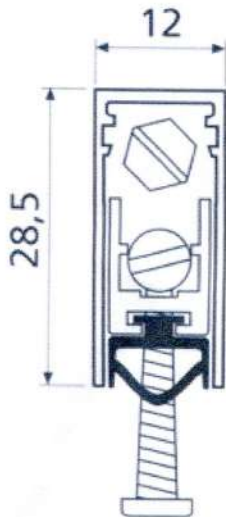

TOCHTAFSLUITER INBOUW - COMAGLIO PRESSURE 1772

Inbouwtochtafsluiter met dubbele regeling - Vast U-profiel met breedte 12 mm - Binnenprofiel uitneembaar - Zeskant regelstift uit messing - 2de regelschroef in messing - 2 trekveren uit roestvrij staal - Dichting uit EPDM - Afkortbaar per 100 mm - Afmeting: H 28,5 mm x B 12 mm - Voor gepantserde deuren en deuren uit hout, aluminium.

TWEEDELIGE REGELBARE FITS - OTLAV EXACTA 495

Tweedelig fits - Met 4 stiften, waarvan 2 inschroefbaar en 2 vast - De inschroefbare draadstiften zijn regelbaar door middel van een inbusstelschroef - Knoop \varnothing 16 mm - Hoogte 80 tot 85 mm.